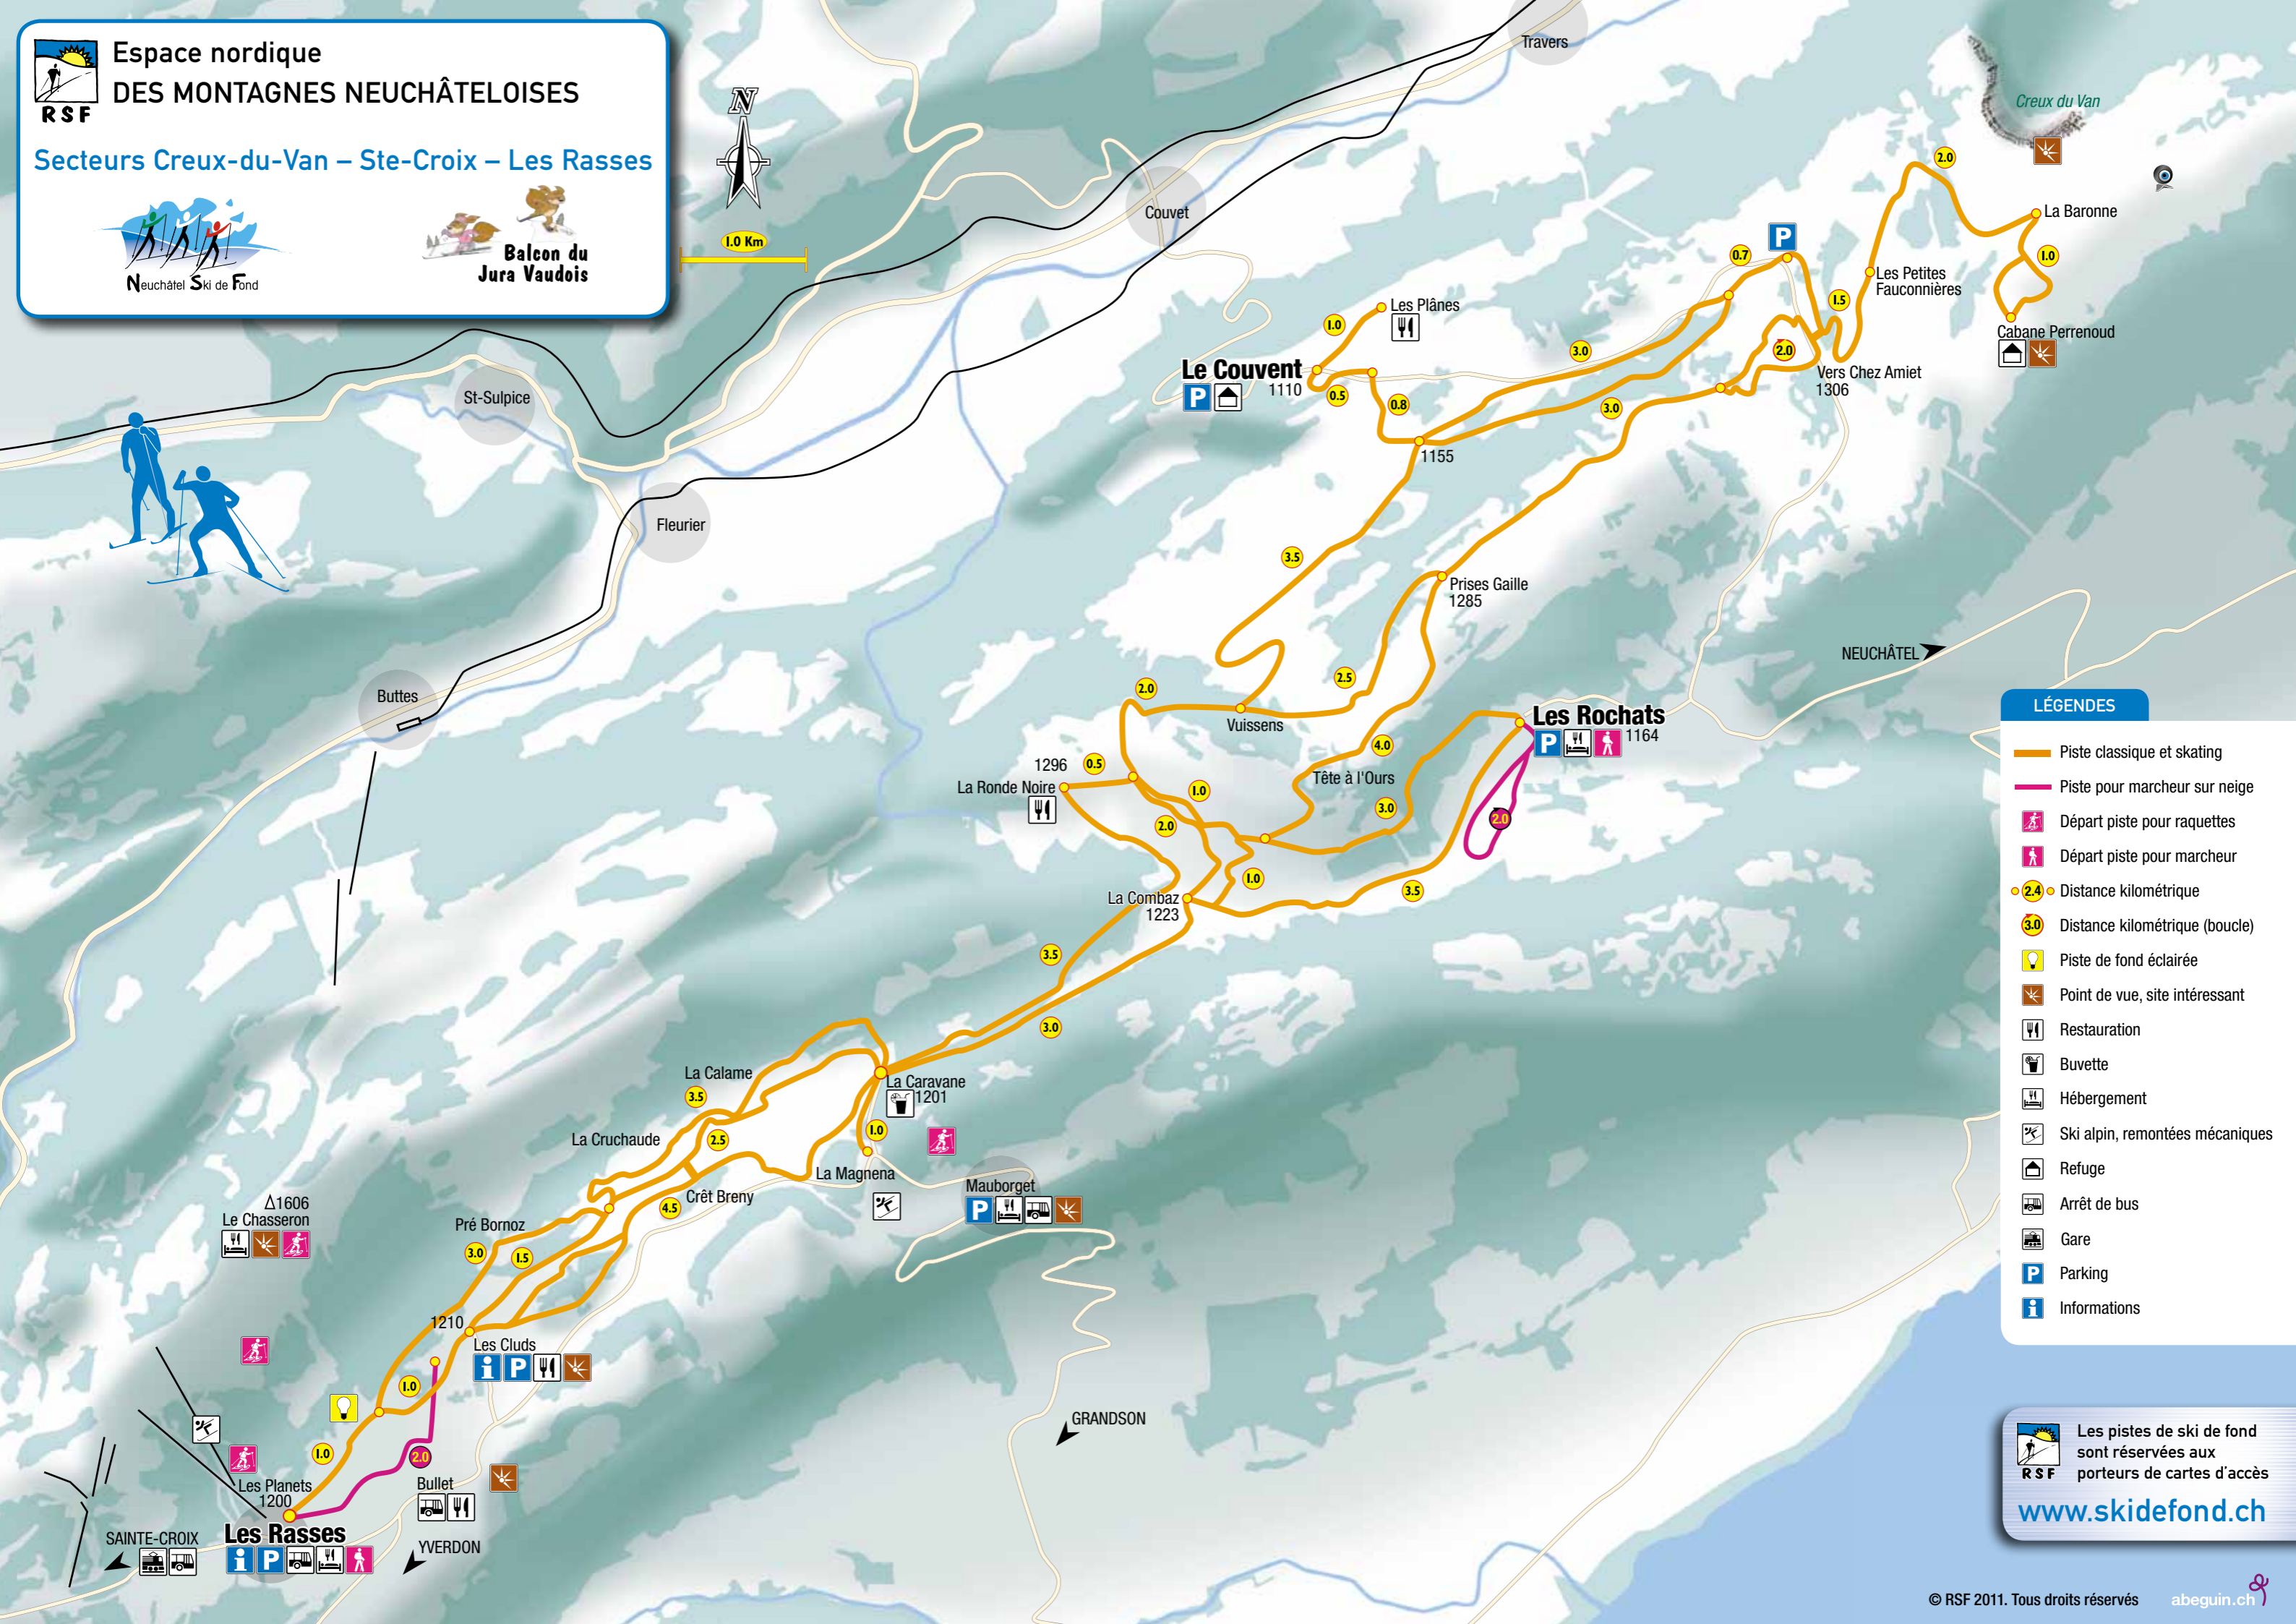

Espace nordique  
DES MONTAGNES NEUCHÂTELOISES

Secteurs Creux-du-Van – Ste-Croix – Les Rasses

1.0 Km

LÉGENDES

- Piste classique et skating
- Piste pour marcheur sur neige
- Départ piste pour raquettes
- Départ piste pour marcheur
- 2.4 Distance kilométrique
- 3.0 Distance kilométrique (boucle)
- Piste de fond éclairée
- Point de vue, site intéressant
- Restauration
- Buvette
- Hébergement
- Ski alpin, remontées mécaniques
- Refuge
- Arrêt de bus
- Gare
- Parking
- Informations

Les pistes de ski de fond sont réservées aux porteurs de cartes d'accès  
[www.skidefond.ch](http://www.skidefond.ch)